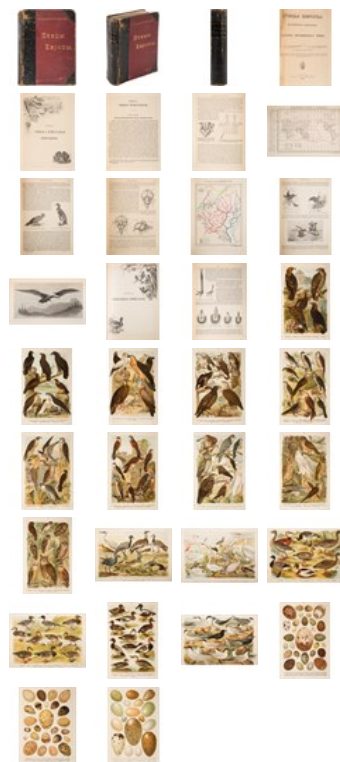

[Версия для печати.](#)

[Вверх](#)

Адрес: Московская область, Одинцовский район,