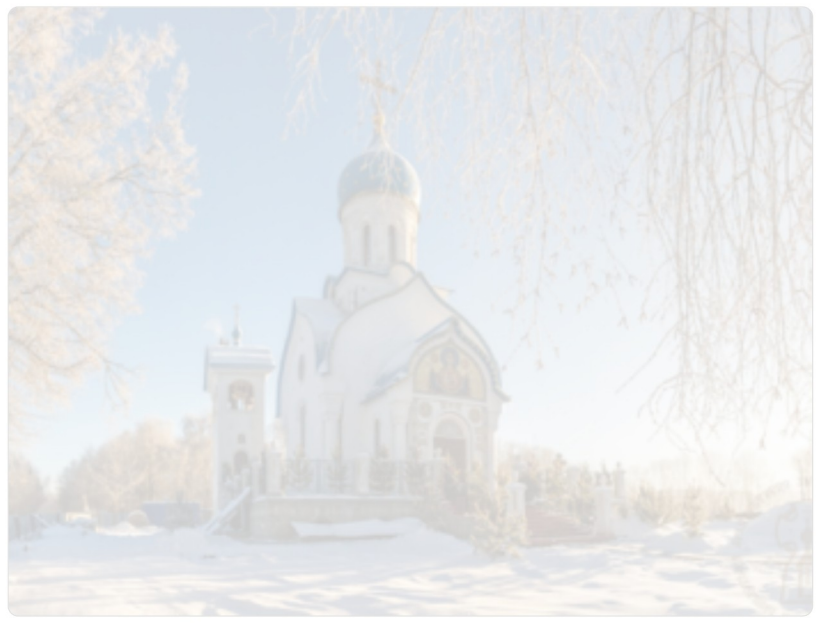

Гертруда Луиза
Гольдшмидт

Рейнер Юрий
Петрович

Руби Линдсей (Руби
Линд)

Иткин Анатолий Зиновьевич. Соколиная охота. Синяя борода...

Проектирование и строительство храмов

Copyright © YAVARDA.RU 2018-2026